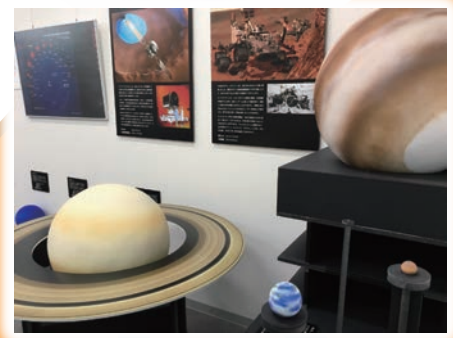

企画展  
「みたか太陽系ウォーク」  
開催中!

天体模型で  
惑星の大きさを実感してみよう!

場所: 天文・科学情報スペース  
時間: 11:00~18:30(月・火・祝日休館)

絵本の読み聞かせ  
& わらべ歌遊び

時間: 15:00~  
場所: プーの森前

店頭では恒例のバザーも  
開催します。

...AED

...だれでも  
トイレあり